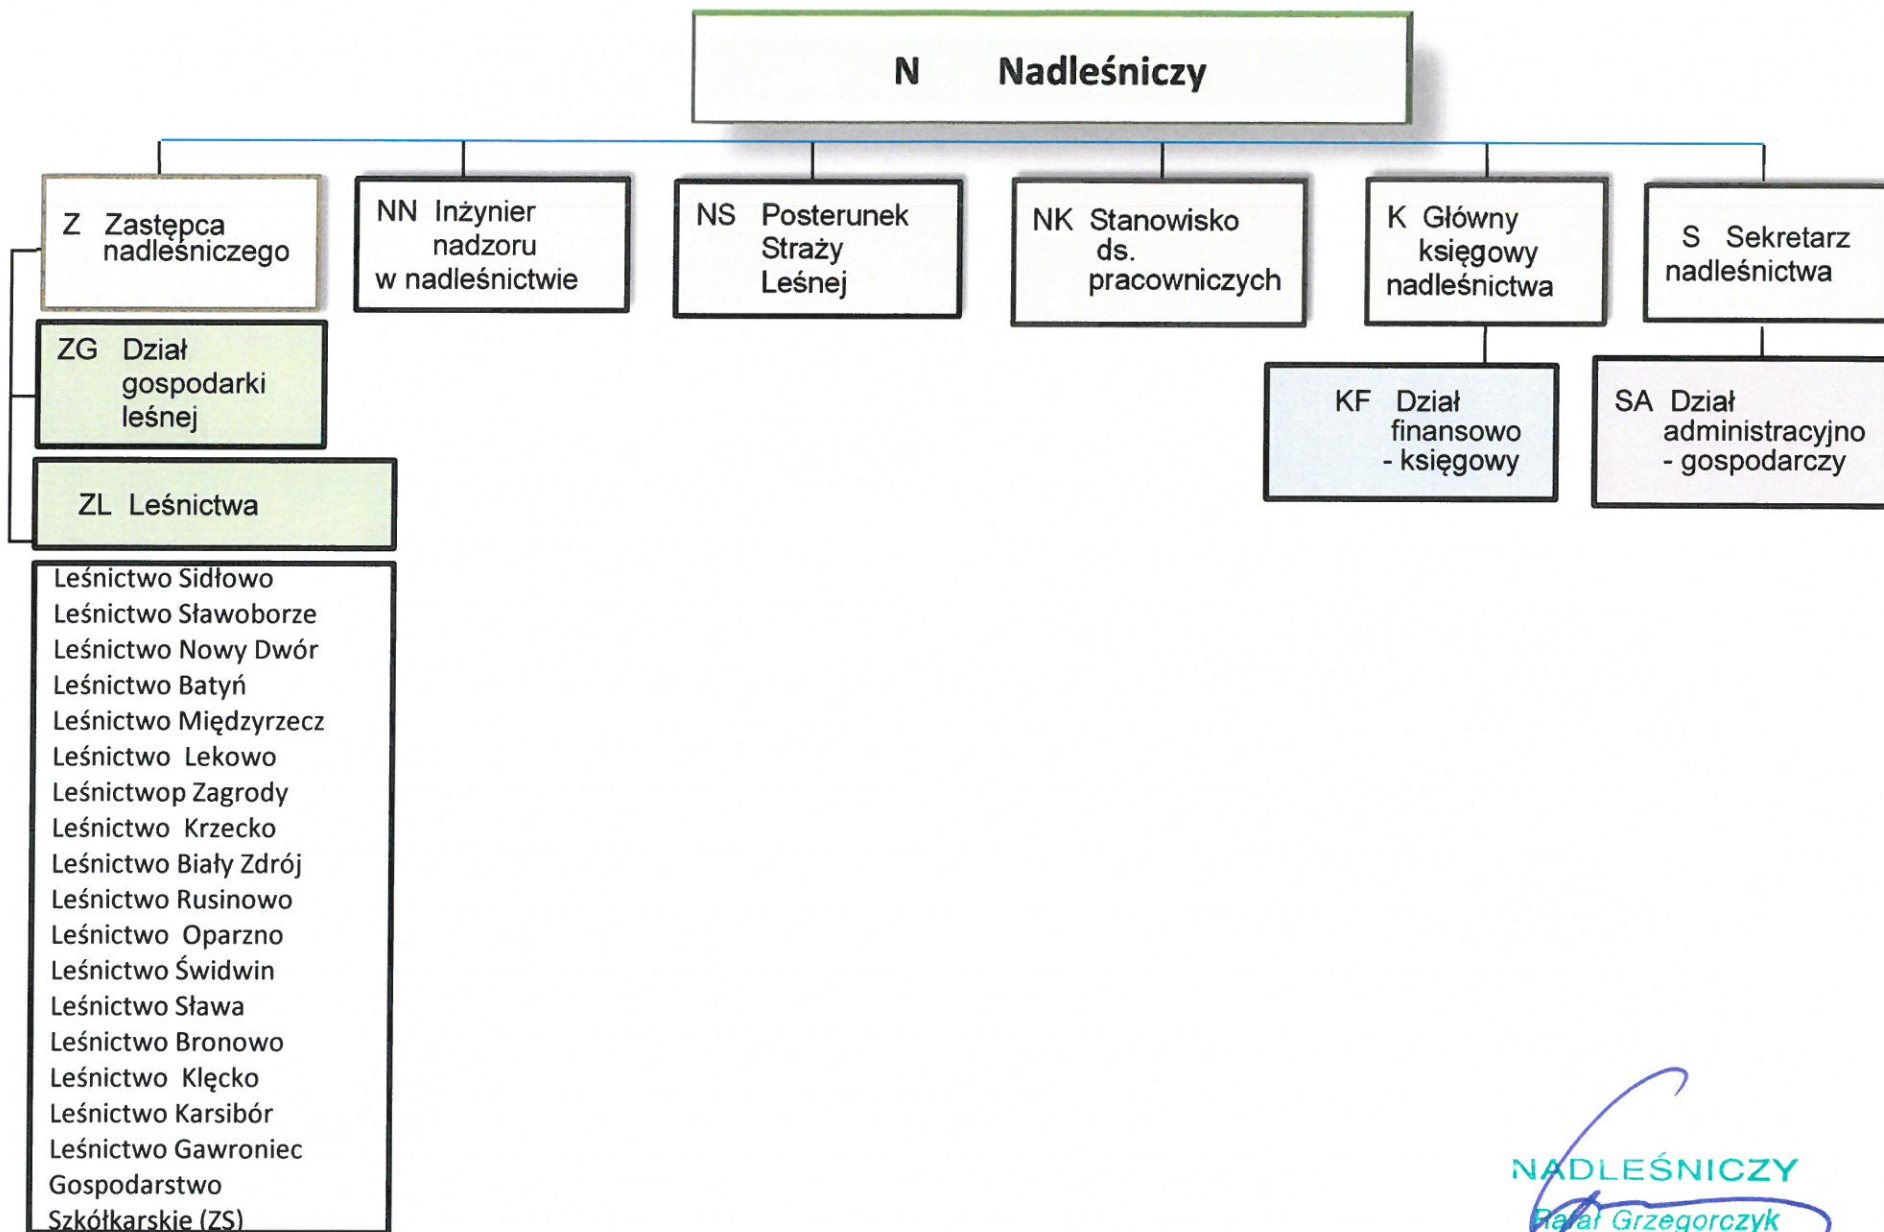

Schemat Organizacyjny Nadleśnictwa Świdw.
Załącznik nr 1 do Regulaminu Organizacyjnego Nadleśnictwa Świdwin (Zarz. Nr 11 z 29.03.2021 r.)

NADLEŚNICZY

Rafał Grzegorzyc